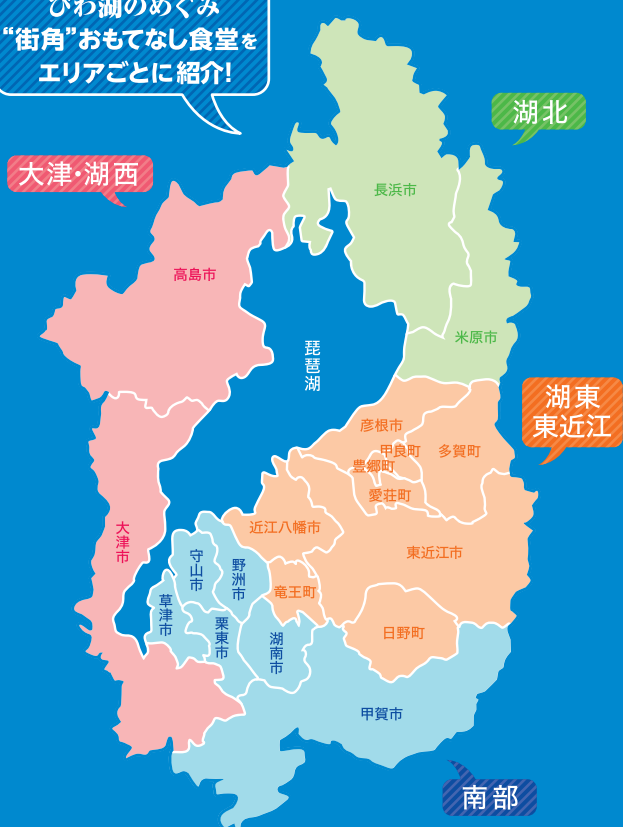

びわ湖のめぐみ
“街角”おもてなし食堂を
エリアごとに紹介!